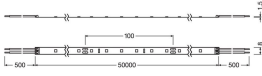

## Especificaciones Ledvance Tiras LED Value 600 27.5W 600lm 24v - 840 Blanco Frio | 50M/8mm

[Ver producto](#)

### Información técnica

Tecnología	LED
Potencia	27.5W
Voltaje de la Lámpara (V)	24
Regulable	No regulable
Código de Color	840 Blanco Frío
Color de Luz	4000 Blanco Frío
Color Claro	Blanco
Índice Reproducción Cromática	80-89 - Buena reproducción cromática
Configuración de Color	Color único
Flujo Luminoso (Lumen)	600lm
Eficacia Luminosa (Lm/W)	98

## Dimensiones

Longitud (mm)	50000
---------------	-------

Ancho (mm)	8
------------	---

Altura (mm)	2
-------------	---