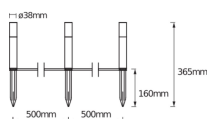

Especificaciones Ledvance LED Smart+ Spotlight Jardín Polo 3 Dot Extention 3.1W - Multicolor | RGBW

[Ver producto](#)

Datos técnicos

SKU	243961
EAN	4058075478251
Código del Fabricante	4058075478251
Marca	Ledvance
Nombre del fabricante	SMART WIFI GARDEN POLE RGBW 3PEXT LEDV

Eficacia Luminosa (Lm/W)	35
Factor de Potencia	>0.50
Orientable	No
Montura	En el suelo
Tipo de Producto	LED Decorative Lighting

Información de luminaria

Nivel de Protección IP	IP65
Product Serie	Smart+

Dimensiones

Longitud (mm)	38
Ancho (mm)	38

Información sensor

Tipo de Sensor	Sin sensor
----------------	------------

¿Por qué elegir Lamparadirecta?

Especialista en iluminación

Planes de iluminación **personalizados**