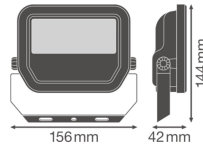

Especificaciones Ledvance Proyector LED GEN 3 Negro 20W 2400lm 100D - 865 Luz de Día | IP65 - Simétrico - Reemplazo 50W