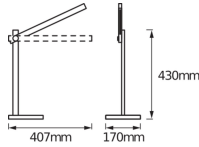

[Ver producto](#)

Datos técnicos

SKU	243918
EAN	4058075321281
Código del Fabricante	4058075321281
Marca	Ledvance
Nombre del fabricante	PANAN ALU CCT BK LEDV
Vida Media (hora)	25000

Información técnica

Tecnología	LED Integrado
Voltaje de la Lámpara (V)	220-240
Potencia	7W
Regulable	Sí, regulable
Código de Color	830 Blanco Cálido, 865 Luz Del Día
Color de Luz	3000 Blanco Cálido, 6500 Luz Del Día
Índice Reproducción Cromática	80-89 - Buena reproducción cromática
Color Claro	Blanco
Configuración de Color	Blanco regulable
Flujo Luminoso (Lumen)	310lm
Eficacia Luminosa (Lm/W)	44
Orientable	Sí