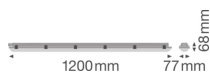

Especificaciones Ledvance Pantalla LED Estanca Prueba De Vapor Value 40W 4800lm - 840 Blanco Frío | 120cm

[Ver producto](#)

Datos técnicos

SKU	236361
EAN	4058075300828
Código del Fabricante	4058075300828
Marca	Ledvance
Nombre del fabricante	DP VAL 1200 40W/4000K IP65
Garantía total Lamparadirecta.es	3 años
Vida Media (hora)	50000
D-Mark	Sí

Información técnica

Tecnología	LED Integrado
Reemplazo (Watt)	2x36
Potencia	40W
Voltaje de la Lámpara (V)	220-240
Regulable	No regulable
Color Claro	Blanco
Código de Color	840 Blanco Frío
Color de Luz	4000 Blanco Frío
Índice Reproducción Cromática	80-89 - Buena reproducción cromática
Configuración de Color	Color único
Flujo Luminoso (Lumen)	4800lm
Eficacia Luminosa (Lm/W)	120
Factor de Potencia	>0.90

Lampara Incluida	Sí
Longitud	120cm
Tipo de Producto	Estanca LED Impermeable

Información de luminaria

Montura	Superficial
Conexión de la Luminaria	Screwless terminal
Cubierta Óptica	PC (policarbonato)
Nivel de Protección IP	IP65
Protección Contra impactos	IK08 - 5 Joule
Temperatura de Funcionamiento	-20 hasta + 40
Color de la Luminaria	Gris
Color de la carcasa	Gris
Luz de emergencia	Sin luz de emergencia
Product Serie	Value

Dimensiones

Longitud (mm)	1208
Ancho (mm)	83
Altura (mm)	70

Información sensor

Tipo de Sensor

¿Por qué elegir Lamparadirecta?

Sin sensor

Especialista en iluminación

Planes de iluminación **personalizados**