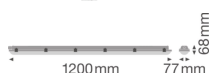

Especificaciones Ledvance Pantalla LED Estanca Prueba De Vapor Value 20W 2400lm - 840 Blanco Frío | 120cm

[Ver producto](#)

Datos técnicos

SKU	236360
EAN	4058075300781
Código del Fabricante	4058075300781
Marca	Ledvance
Nombre del fabricante	DP VAL 1200 20W/4000K IP65
Garantía total Lamparadirecta.es	3 años
Vida Media (hora)	50000
D-Mark	Sí

Información técnica

Tecnología	LED Integrado
Reemplazo (Watt)	1x36
Potencia	20W
Voltaje de la Lámpara (V)	220-240
Regulable	No regulable
Color Claro	Blanco
Código de Color	840 Blanco Frío
Color de Luz	4000 Blanco Frío
Índice Reproducción Cromática	80-89 - Buena reproducción cromática
Configuración de Color	Color único
Flujo Luminoso (Lumen)	2400lm
Eficacia Luminosa (Lm/W)	120
Factor de Potencia	>0.90

Lampara Incluida	Sí
Longitud	120cm
Tipo de Producto	Estanca LED Impermeable

Información de luminaria

Montura	Superficial
Conexión de la Luminaria	Screwless terminal
Cubierta Óptica	PC (policarbonato)
Nivel de Protección IP	IP65
Protección Contra impactos	IK08 - 5 Joule
Temperatura de Funcionamiento	-20 hasta + 40
Color de la Luminaria	Gris
Color de la carcasa	Gris
Luz de emergencia	Sin luz de emergencia
Product Serie	Value

Dimensiones

Longitud (mm)	1208
Ancho (mm)	83
Altura (mm)	70

Información sensor

Tipo de Sensor

¿Por qué elegir Lamparadirecta?

Sin sensor

Especialista en iluminación

Planes de iluminación **personalizados**