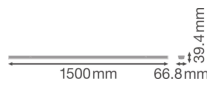

Especificaciones Ledvance TruSys Performance Rail System 50W 8000lm - 840 Blanco Frío | Ángulo de luz estrecho - Luz de emergencia 3 horas

[Ver producto](#)

Datos técnicos

SKU	237603
EAN	4058075291232
Código del Fabricante	4058075291232
Marca	Ledvance
Nombre del fabricante	TRUSYS PFM 50W/4000K N EM AT 3H

Información técnica

Tecnología	LED Integrado
Potencia	50W
Voltaje de la Lámpara (V)	220-240
Regulable	Sí, regulable
Color Claro	Blanco
Código de Color	840 Blanco Frío
Color de Luz	4000 Blanco Frío
Índice Reproducción Cromática	80-89 - Buena reproducción cromática
Configuración de Color	Color único
Flujo Luminoso (Lumen)	8000lm
Eficacia Luminosa (Lm/W)	160
Factor de Potencia	>0.90
Lampara Incluida	Sí
Tipo de Producto	Canalizador LED

Información de luminaria

Nivel de Protección IP	IP20
Luz de emergencia	Con luz de emergencia
Product Serie	Performance

Dimensiones

Longitud (mm)	1500
Ancho (mm)	67

Información sensor

Tipo de Sensor	Sin sensor
----------------	------------