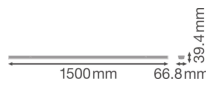

Especificaciones Ledvance TruSys Performance Rail System 70W 11200lm - 840 Blanco Frío | Ángulo de luz estrecho

[Ver producto](#)