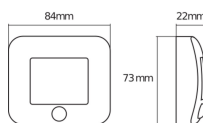

Especificaciones Ledvance LED Luz nocturna Hall Nightlux Plata 0.25W - 840

[Ver producto](#)

Datos técnicos

SKU	236731
EAN	4058075260672
Código del Fabricante	4058075260672
Marca	Ledvance
Nombre del fabricante	NIGHTLUX HALL SI BLI1

Información técnica

Tecnología	LED Integrado
Potencia	0.25W
Regulable	No regulable
Lampara Incluida	Sí
Código de Color	840 Blanco Frío
Color de Luz	4000 Blanco Frío
Índice Reproducción Cromática	80-89 - Buena reproducción cromática
Color Claro	Blanco
Configuración de Color	Color único
Flujo Luminoso (Lumen)	14lm
Eficacia Luminosa (Lm/W)	56
Orientable	No
Montura	Montaje en pared
Luz de emergencia	Sin luz de emergencia