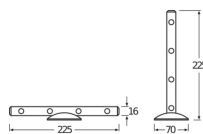

Especificaciones Ledvance LED LEDstixx
Portable mini Light Plata 0.31W 25lm - 865
Luz De Día | Batería- powered