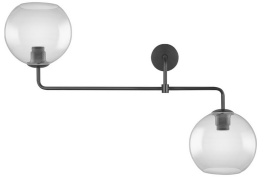

## Especificaciones Ledvance Foco LED doble Vintage 1906 Globe E27 | vidrio Smoke

[Ver producto](#)

### Datos técnicos

SKU	235520
EAN	4058075216822
Código del Fabricante	4058075216822
Marca	Ledvance
Nombre del fabricante	1906 GLOBE DOUBLE 800X270X500 G SM
Garantía total Lamparadirecta.es	5 años

### Información de luminaria

Conexión de la Luminaria Screw terminal

Nivel de Protección IP IP20

Material Cristal

Color de la carcasa Color de humo

Product Serie Vintage 1906

## Dimensiones

Ancho (mm) 800

Altura (mm) 516

Diámetro (mm) 200