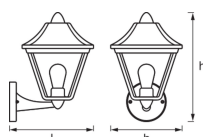

Especificaciones Ledvance Luz de pared Endura Clásico Tradition patina E27 |

[Ver producto](#)