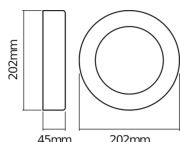

## Especificaciones Ledvance LED Pared light Endura Estilo Circulo Oscuro Gris 13.5W - 830

[Ver producto](#)

## Dimensiones

Longitud (mm)	202
Ancho (mm)	202
Diámetro (mm)	202