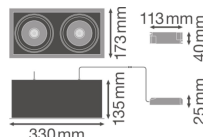

Especificaciones Ledvance Foco LED Cuadrado Multi Ajustable Negro-Blanco 2x30W 5400lm 38D - 840 Blanco Frío | Recorte 320x160mm

[Ver producto](#)

Datos técnicos

SKU	234258
EAN	4058075113985
Código del Fabricante	4058075113985
Marca	Ledvance
Nombre del fabricante	SP MULTI 2X30W/4000K FL WT/BK
Garantía total Lamparadirecta.es	5 años
Vida Media (hora)	50000

Información técnica

Tecnología	LED Integrado
Potencia	60W
Voltaje de la Lámpara (V)	220-240
Regulable	No regulable
Código de Color	840 Blanco Frío
Color de Luz	4000 Blanco Frío
Índice Reproducción Cromática	80-89 - Buena reproducción cromática
Color Claro	Blanco
Configuración de Color	Color único
Flujo Luminoso (Lumen)	5400lm
Eficacia Luminosa (Lm/W)	90

Ángulo de Luz (grados)	38
Tipo de Producto	Spot LED

Información de luminaria

Lampara Incluida	Sí
Cantidad de lámparas	2
Montura	Empotrada
Espacio necesario para instalación (mm)	320x160
Profundidad de Instalación (mm)	250
Nivel de Protección IP	IP20
Protección Contra impactos	IK03 - 0.35 joule
Temperatura de Funcionamiento	-10 hasta +40
Material	Aluminio
Color de la Luminaria	Blanco
Luz de emergencia	Sin luz de emergencia
Factor de Potencia	>0.90
Orientable	Sí
Product Serie	SPOT MULTI

Dimensiones

Longitud (mm)	330
Ancho (mm)	173
Altura (mm)	25
Diámetro (mm)	330

¿Por qué elegir Lamparadirecta?

Especialista en iluminación

Planes de iluminación **personalizados**

Información sensor

Hasta **7 años** de garantía