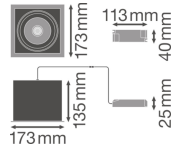

Especificaciones Ledvance Foco LED Cuadrado Multi Ajustable Negro-Blanco 30W 2700lm 38D - 840 Blanco Frio | Recorte 164mm

[Ver producto](#)

Datos técnicos

SKU	234256
EAN	4058075113947
Código del Fabricante	4058075113947
Marca	Ledvance
Nombre del fabricante	SP MULTI 1X30W/4000K FL WT/BK
Garantía total Lamparadirecta.es	3 años
Vida Media (hora)	50000

Información técnica

Tecnología	LED Integrado
Potencia	30W
Voltaje de la Lámpara (V)	220-240
Regulable	No regulable
Código de Color	840 Blanco Frío
Color de Luz	4000 Blanco Frío
Índice Reproducción Cromática	80-89 - Buena reproducción cromática
Color Claro	Blanco
Configuración de Color	Color único
Flujo Luminoso (Lumen)	2700lm
Eficacia Luminosa (Lm/W)	90

Ángulo de Luz (grados)	38
Tipo de Producto	Spot LED

Información de luminaria

Lampara Incluida	Sí
Montura	Empotrada
Espacio necesario para instalación (mm)	164x164
Profundidad de Instalación (mm)	250
Nivel de Protección IP	IP20
Protección Contra impactos	IK03 - 0.35 joule
Temperatura de Funcionamiento	-10 hasta +40
Material	Aluminio
Color de la Luminaria	Blanco
Luz de emergencia	Sin luz de emergencia
Factor de Potencia	>0.90
Orientable	Sí
Product Serie	SPOT MULTI

Dimensiones

Longitud (mm)	173
Ancho (mm)	173
Altura (mm)	135
Diámetro (mm)	173

Información  **Especialista** en iluminación  Planes de iluminación **personalizados**

Tipo de Sensor  **Hasta 7 años** de garantía  Devoluciones fáciles en un plazo de **14 días** Sin sensor