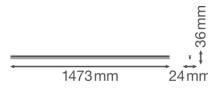

Especificaciones Ledvance Pantalla LED Linear Compacto High Output  
25W 2500lm - 840 Blanco Frío | 150cm

[Ver producto](#)

## Información técnica

Tecnología	LED Integrado
Reemplazo (Watt)	1x35
Potencia	25W
Voltaje de la Lámpara (V)	220-240
Regulable	No regulable
Color Claro	Blanco
Código de Color	840 Blanco Frío
Color de Luz	4000 Blanco Frío
Índice Reproducción Cromática	80-89 - Buena reproducción cromática
Configuración de Color	Color único
Flujo Luminoso (Lumen)	2500lm
Eficacia Luminosa (Lm/W)	100
Factor de Potencia	>0.90

Lampara Incluida	Sí
Adecuado para el Exterior	No
Longitud	150cm
Tipo de Producto	Regleta LED

## Dimensiones

Longitud (mm)	1473
Ancho (mm)	24
Altura (mm)	36