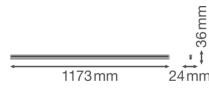

Especificaciones Ledvance Pantalla LED Linear Compacto High Output  
20W 2000lm - 840 Blanco Frío | 120cm

[Ver producto](#)

## Información técnica

Tecnología	LED Integrado
Reemplazo (Watt)	1x54
Potencia	20W
Voltaje de la Lámpara (V)	220-240
Regulable	No regulable
Color Claro	Blanco
Código de Color	840 Blanco Frío
Color de Luz	4000 Blanco Frío
Índice Reproducción Cromática	80-89 - Buena reproducción cromática
Configuración de Color	Color único
Flujo Luminoso (Lumen)	2000lm
Eficacia Luminosa (Lm/W)	100
Factor de Potencia	>0.50

Lampara Incluida	Sí
Adecuado para el Exterior	No
Longitud	120cm
Tipo de Producto	Regleta LED

## Dimensiones

Longitud (mm)	1173
Ancho (mm)	24
Altura (mm)	36