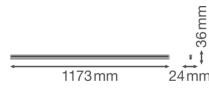

Especificaciones Ledvance Pantalla LED Linear Compacto High Output  
20W 2000lm - 830 Luz Cálida | 120cm

[Ver producto](#)

## Información técnica

Tecnología	LED Integrado
Reemplazo (Watt)	1x54
Potencia	20W
Voltaje de la Lámpara (V)	220-240
Regulable	No regulable
Color Claro	Blanco
Código de Color	830 Blanco Cálido
Color de Luz	3000 Blanco Cálido
Índice Reproducción Cromática	80-89 - Buena reproducción cromática
Configuración de Color	Color único
Flujo Luminoso (Lumen)	2000lm
Eficacia Luminosa (Lm/W)	100
Factor de Potencia	>0.50

Lampara Incluida	Sí
Adecuado para el Exterior	No
Longitud	120cm
Tipo de Producto	Regleta LED

## Dimensiones

Longitud (mm)	1173
Ancho (mm)	24
Altura (mm)	36