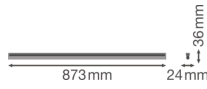

Especificaciones Ledvance Pantalla LED Linear Compacto High Output
15W 1500lm - 830 Luz Cálida | 90cm

[Ver producto](#)

Datos técnicos

SKU	234127
EAN	4058075106239
Código del Fabricante	4058075106239
Marca	Ledvance
Nombre del fabricante	LN COMP HO 900 15W/3000K
Garantía total Lamparadirecta.es	5 años
Vida Media (hora)	50000

Información técnica

Tecnología	LED Integrado
Reemplazo (Watt)	1x21
Potencia	15W
Voltaje de la Lámpara (V)	220-240
Regulable	No regulable
Color Claro	Blanco
Código de Color	830 Blanco Cálido
Color de Luz	3000 Blanco Cálido
Índice Reproducción Cromática	80-89 - Buena reproducción cromática
Configuración de Color	Color único
Flujo Luminoso (Lumen)	1500lm
Eficacia Luminosa (Lm/W)	100
Factor de Potencia	>0.50

Lampara Incluida	Sí
Adecuado para el Exterior	No
Longitud	90cm
Tipo de Producto	Regleta LED

Información de luminaria

Montura	Superficial
Nivel de Protección IP	IP20
Protección Contra impactos	IK03 - 0.35 joule
Material	Policarbonato
Color de la Luminaria	Blanco
Color de la carcasa	Blanco
Luz de emergencia	Sin luz de emergencia
Product Serie	Linear

Dimensiones

Longitud (mm)	873
Ancho (mm)	24
Altura (mm)	36

Información sensor

Tipo de Sensor Sin sensor

¿Por qué elegir Lamparadirecta?

Especialista en iluminación

Planes de iluminación **personalizados**

Hasta **7 años** de garantía