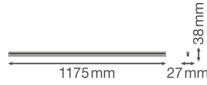

Especificaciones Ledvance Pantalla LED Linear Compacto 20W 2000lm - 830 Luz Cálida | 120cm

[Ver producto](#)

Datos técnicos

SKU	233347
EAN	4058075099739
Código del Fabricante	4058075099739
Marca	Ledvance
Nombre del fabricante	LN COMP BATTEN 1200 20W/3000K LEDV
Garantía total Lamparadirecta.es	5 años
Vida Media (hora)	50000

Información técnica

Tecnología	LED Integrado
Reemplazo (Watt)	1x36
Potencia	20W
Voltaje de la Lámpara (V)	220-240
Regulable	No regulable
Color Claro	Blanco
Código de Color	830 Blanco Cálido
Color de Luz	3000 Blanco Cálido
Índice Reproducción Cromática	80-89 - Buena reproducción cromática
Configuración de Color	Color único
Flujo Luminoso (Lumen)	2000lm
Eficacia Luminosa (Lm/W)	100
Factor de Potencia	>0.50

Lampara Incluida	Sí
Longitud	120cm
Tipo de Producto	Regleta LED

Información de luminaria

Montura	Superficial
Conexión de la Luminaria	Screw terminal, 2-pole
Cubierta Óptica	PC (policarbonato)
Nivel de Protección IP	IP20
Protección Contra impactos	IK03 - 0.35 joule
Temperatura de Funcionamiento	-20 hasta + 40
Material	Policarbonato
Color de la Luminaria	Blanco
Color de la carcasa	Blanco
Luz de emergencia	Sin luz de emergencia
Product Serie	Linear

Dimensiones

Longitud (mm)	1175
Ancho (mm)	27
Altura (mm)	38

Información sensor

¿Por qué elegir Lamparadirecta?

Tipo de Sensor

Sin sensor

Especialista en iluminación

Planes de iluminación **personalizados**