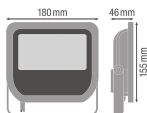

Especificaciones Ledvance Proyector
LED 20W 4000K 2200lm IP65 Negro |
Simétrico - Reemplazo 50W

[Ver producto](#)

Datos técnicos

SKU	233481
EAN	4058075097483
Código del Fabricante	4058075097483
Marca	Ledvance
Nombre del fabricante	FLOOD LED 20W/4000K BK 100DEG IP65
Garantía total Lamparadirecta.es	3 años
Vida Media (hora)	30000

Información técnica

Tecnología	LED Integrado
Potencia	20W
Reemplazo (Watt)	40
Voltaje de la Lámpara (V)	220-240
Regulable	No regulable
Código de Color	840 Blanco Frío
Color de Luz	4000 Blanco Frío
Índice Reproducción Cromática	80-89 - Buena reproducción cromática
Color Claro	Blanco
Configuración de Color	Color único
Flujo Luminoso (Lumen)	2200lm

Eficacia Luminosa (Lm/W)	110
Ángulo de Luz (grados)	100
Factor de Potencia	>0.90
Tipo de Producto	Luz Fluorescente LED

Información de luminaria

Montura	Superficial
Conexión de la Luminaria	Cable
Distribución de Luz	Simétrico
Nivel de Protección IP	IP65
Protección Contra impactos	IK07 - 2 Joule
Color de la Luminaria	Negro
Material	Policarbonato
Adecuado para el Exterior	Sí
Product Serie	Performance

Dimensiones

Longitud (mm)	130
Ancho (mm)	140
Altura (mm)	41

Información sensor

Tipo de Sensor

¿Por qué elegir Lamparadirecta?

Sin sensor

Especialista en iluminación

Planes de iluminación **personalizados**