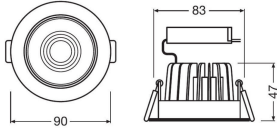

Especificaciones Ledvance Spot LED IP20 Adjustable 3000K 8W | DALI

[Ver producto](#)

Datos técnicos

SKU	230578
EAN	4058075042155
Código del Fabricante	4058075042155
Marca	Ledvance
Nombre del fabricante	SPOT LED DALI ADJUST 8W/3000K IP20
Garantía total Lamparadirecta.es	5 años
Vida Media (hora)	50000

Información técnica

Tecnología	LED Integrado
Potencia	8W
Voltaje de la Lámpara (V)	220-240
Regulable	Sí, regulable
Código de Color	830 Blanco Cálido
Color de Luz	3000 Blanco Cálido
Índice Reproducción Cromática	80-89 - Buena reproducción cromática
Color Claro	Blanco
Configuración de Color	Color único
Flujo Luminoso (Lumen)	660lm
Eficacia Luminosa (Lm/W)	82.5

Ángulo de Luz (grados)	36
Driver Incluido	Sí
Tipo de Producto	Spot LED

Información de luminaria

Lampara Incluida	Sí
Montura	Empotrada
Espacio necesario para instalación (mm)	83
Cubierta Óptica	PMMA (polimetilmetacrilato)
Adecuado para el Exterior	No
Nivel de Protección IP	IP20
Protección Contra impactos	IK06 - 1 Joule
Temperatura de Funcionamiento	-20 hasta + 40
Material	Aluminio
Color de la Luminaria	Blanco
Luz de emergencia	Sin luz de emergencia
Factor de Potencia	>0.90
Orientable	Sí
Product Serie	Spot

Dimensiones

Altura (mm)	47
Diámetro (mm)	90

Información  **Especialista** en iluminación  Planes de iluminación **personalizados**

Tipo de Sensor  **Hasta 7 años** de garantía  Devoluciones fáciles en un plazo de **14 días** Sin sensor