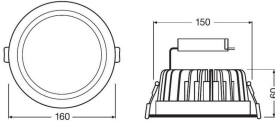

Especificaciones Ledvance Downlight LED 25W 4000K 2340lm Ø200mm | DALI Regulable

[Ver producto](#)

Datos técnicos

SKU	230581
EAN	4058075042056
Código del Fabricante	4058075042056
Marca	Ledvance
Nombre del fabricante	DL LED DALI 25W/4000K 230V IP20
Garantía total Lamparadirecta.es	5 años
Vida Media (hora)	50000

Información técnica

Luz de emergencia	Sin luz de emergencia
Orientable	No
Tecnología	LED Integrado
Reemplazo (Watt)	2x26
Potencia	25W
Voltaje de la Lámpara (V)	220-240
Regulable	Sí, regulable
Código de Color	840 Blanco Frío
Color de Luz	4000 Blanco Frío
Índice Reproducción Cromática	80-89 - Buena reproducción cromática
Color Claro	Blanco

Información de luminaria

Montura	Empotrada
Espacio necesario para instalación (mm)	200
Nivel de Protección IP	IP20
Temperatura de Funcionamiento	-20 hasta + 40
Material	Aluminio
Color de la Luminaria	Blanco
Color de la carcasa	Blanco
Product Serie	Downlight

Dimensiones

Altura (mm)	67
Diámetro (mm)	220

Información  **Especialista** en iluminación  Planes de iluminación **personalizados**

Tipo de Sensor  **Hasta 7 años de garantía**  **Devoluciones fáciles en un plazo de 14 días** Sin sensor