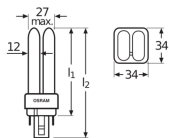

Especificaciones Osram Dulux D/E 18W 865 | Luz de Día - 4-Pines

[Ver producto](#)

Datos técnicos

SKU	161923
EAN	4050300564944
Código del Fabricante	4050300564944
Marca	Osram
Nombre del fabricante	DULUX D/E 18W 865 4p G24Q-2 FS1
Cantidad en paquete a granel	10
Garantía total Lamparadirecta.es	1 año
Etiqueta Eficiencia Energética	G
Antigua Etiqueta Eficiencia Energética	A
Vida Media (hora)	20000

Información técnica

Tecnología	Fluorescente
Potencia	18W
Regulable	Sí, utilizando un balastro regulable
Base/Casquillo	G24q-2 (4-pins)
Número de pines	4
Código de Color	865 Luz Del Día
Color de Luz	6500 Luz Del Día
Índice Reproducción Cromática	80-89 - Buena reproducción cromática