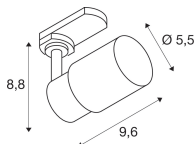

Especificaciones SLV Foco En Carril Puri 2.0 3 Fases Aluminium Negro | Apta para 1x GU10 - Regulable

[Ver producto](#)

## Dimensiones

Longitud (mm)	69
Ancho (mm)	55
Altura (mm)	140