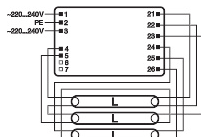

Especificaciones Osram QT-FIT8 3X18.4X18

[Ver producto](#)

Product Details

Cantidad en paquete a granel 20

Datos técnicos

SKU	202971
EAN	4008321294302
Código del Fabricante	4008321294302
Marca	Osram
Nombre del fabricante	QT-FIT8 3X18,4X18/220-240 UNV1