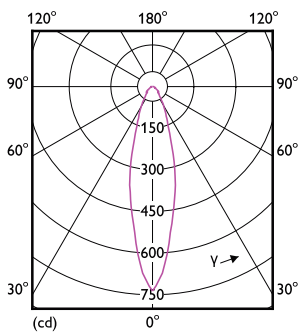

MASTER LEDspot ExpertColor AR111

Voltaje (nom.)	ac electronic 12 V
Temperatura	
Temperatura máxima (nom.)	85 °C
Controles y regulación	
Regulable	Solo con reguladores específicos
Mecánicos y de carcasa	
Acabado de la bombilla	Transparente
Forma de la bombilla	AR111
Aprobación y aplicación	
Clase de eficiencia energética	G
Apto para la iluminación de acento	Si
Consumo energético kWh/1000 h	15 kWh
Número de registro EPREL	648253

Plano de dimensiones

Product	D	C
MAS ExpertColor 14.8-75W 940 AR111 24D	111 mm	61 mm

Datos fotométricos

Light Distribution Diagram - MAS ExpertColor 14.8-75W 940 AR111 24D

Spectral Power Distribution Colour - MAS ExpertColor 14.8-75W 940 AR111 24D