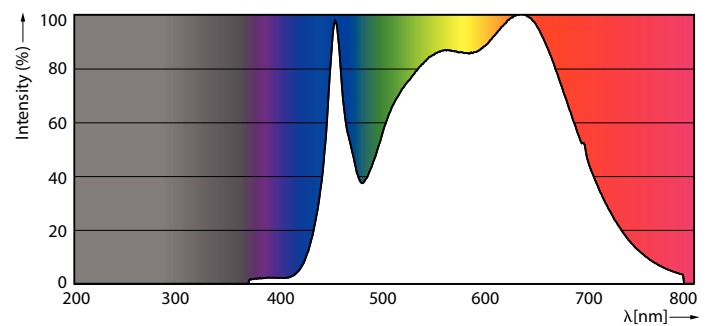

Datos técnicos de la luz	
Código de color	940 [CCT of 4000K]
Ángulo de haz (nom.)	24 °
Flujo luminoso	950 lm
Intensidad luminosa (nom.)	3.300 cd
Designación de color	Blanco frío (CW)
Temperatura de color correlacionada (Nom)	4000 K
Eficacia lumínica (nominal) (nom.)	64,00 lm/W

Consistencia del color	<4
Índice de reproducción cromática (IRC)	95
LLMF al fin de vida útil nominal (nom.)	70 %
Flujo lumínico en cono de 90° (nominal)	950 lm
Photobiological safety according to EN 62471	RG1

Plano de dimensiones

Product	D	C
MAS ExpertColor 14.8-75W 940 AR111 24D	111 mm	61 mm

Datos fotométricos

Light Distribution Diagram - MAS ExpertColor 14.8-75W 940 AR111 24D

Spectral Power Distribution Colour - MAS ExpertColor 14.8-75W 940 AR111 24D