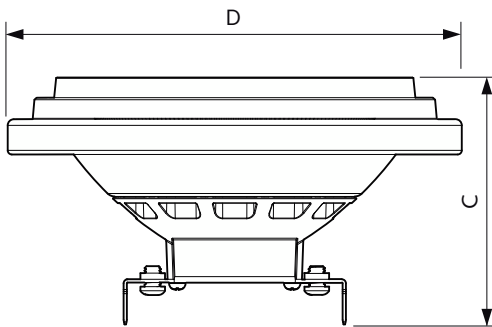

Plano de dimensiones

Product	D	C
MAS ExpertColor 14.8-75W 940 AR111 24D	111 mm	61 mm

Datos fotométricos

Light Distribution Diagram - MAS ExpertColor 14.8-75W 940 AR111 24D

Spectral Power Distribution Colour - MAS ExpertColor 14.8-75W 940 AR111 24D