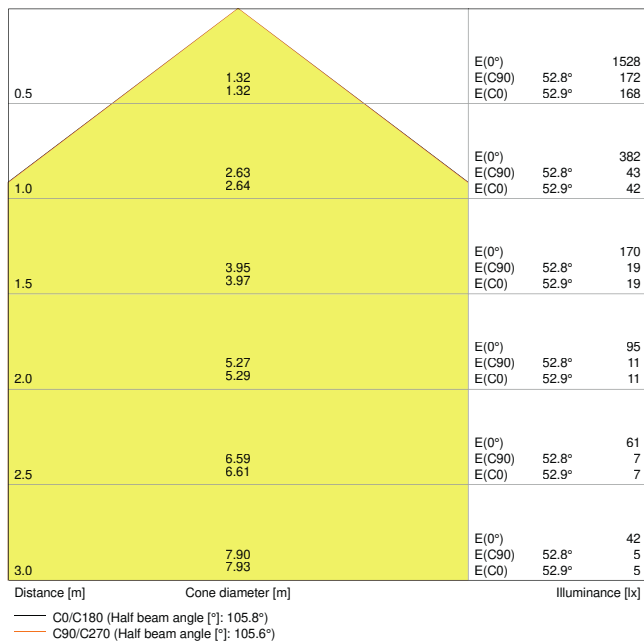

Datos fotométricos

Flujo luminoso	1020 lm
Eficacia luminosa	85 lm/W
Temperatura de color	4000 K
Tono de luz (denominación)	Blanco neutro
Índice de reproducción cromática Ra	> 80
Desviación estándar de ajuste de color	< 6 sdc _m
Intensidad luminosa	-
Valor del Flickering Pst LM	-
Valor del efecto del estroboscópico SVM	-
Grupo de seguridad fotobiológica EN62778	RG0
Grupo de seguridad fotobiológica EN62471	RG0
Ángulo de radiación	120 °

4058075052307 DL SLIM DN155 12W 4000K WT IP20

4058075052307 DL SLIM DN155 12W 4000K WT IP20

DIMENSIONES Y PESO

Diámetro	169,00 mm
Alto	30,00 mm
Peso del producto	272,00 g

MATERIAL Y COLORES

Color del producto	Blanco
--------------------	--------