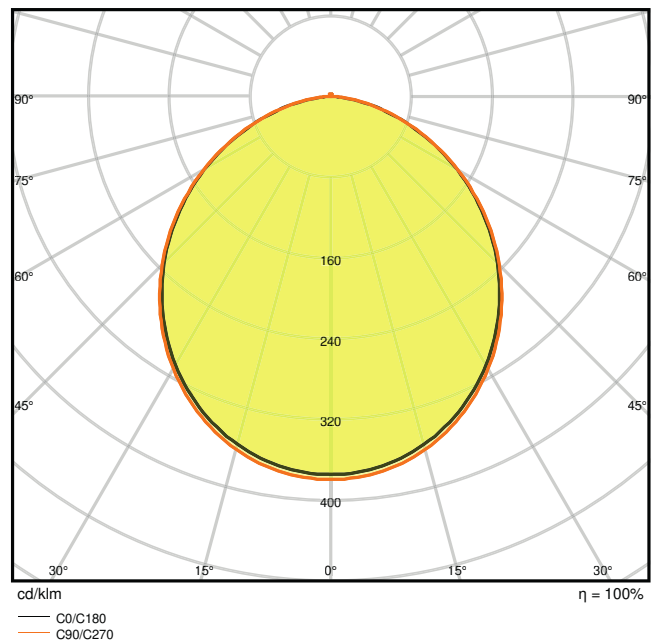

Datos fotométricos

Flujo luminoso	1020 lm
Eficacia luminosa	85 lm/W
Temperatura de color	4000 K
Tono de luz (denominación)	Blanco neutro
Índice de reproducción cromática Ra	> 80
Desviación estándar de ajuste de color	< 6 sdc _m
Intensidad luminosa	-
Valor del Flickering Pst LM	-
Valor del efecto del estroboscópico SVM	-
Grupo de seguridad fotobiológica EN62778	RG0
Grupo de seguridad fotobiológica EN62471	RG0
Ángulo de radiación	120 °

4058075052307 DL SLIM DN155 12W 4000K WT IP20

4058075052307 DL SLIM DN155 12W 4000K WT IP20

DIMENSIONES Y PESO

Diámetro	169,00 mm
Alto	30,00 mm
Peso del producto	272,00 g

MATERIAL Y COLORES

Color del producto	Blanco
--------------------	--------