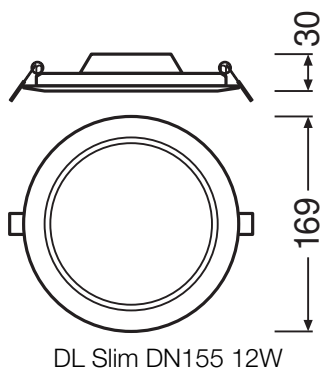

Datos fotométricos

Flujo luminoso	1020 lm
Eficacia luminosa	85 lm/W
Temperatura de color	4000 K
Tono de luz (denominación)	Blanco neutro
Índice de reproducción cromática Ra	> 80
Desviación estándar de ajuste de color	< 6 sdc _m
Intensidad luminosa	-
Valor del Flickering Pst LM	-
Valor del efecto del estroboscópico SVM	-
Grupo de seguridad fotobiológica EN62778	RG0
Grupo de seguridad fotobiológica EN62471	RG0
Ángulo de radiación	120 °

4058075052307 DL SLIM DN155 12W 4000K WT IP20

4058075052307 DL SLIM DN155 12W 4000K WT IP20

DIMENSIONES Y PESO

Diámetro	169,00 mm
Alto	30,00 mm
Peso del producto	272,00 g

MATERIAL Y COLORES

Color del producto	Blanco
--------------------	--------

APLICACIÓN Y MONTAJE

Margen de temperatura ambiente	-20...+50 °C
Temperatura de almacenamiento	-30...+70 °C
Tipo de conexión	Terminal sin tornillos, 2 polos
Tipo de protección	IP20
Clase protección IK (resistencia g [PIM])	IK03
Regulable	No
Tipo de montaje	Embutido
Ubicación de montaje	Techo
Entorno de aplicación	Indoor
Diametro de montaje	155,0 mm
Profundidad de montaje	50,0 mm
Módulo LED sustituible	no reemplazable
Con fuente de luz	Sí