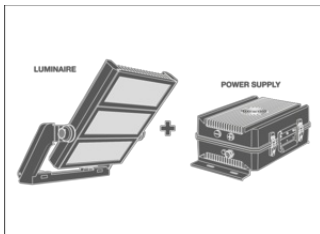

Documentos y certificados	Nombre del documento
Declarations Of Conformity UKCA	FL MAX
Declarations Of Conformity UKCA	FL MAX LUM P and POWER SUPPLY P
Declaración de conformidad	Nombre del documento
Documentos para oferta	FLOODLIGHT MAX POWER SUPPLY 600W WAL-ES

DATOS LOGÍSTICOS

Código de producto	Cantidad por caja (unidad/master)	Dimensiones (longitud x largo x altura)	Peso bruto	Volumen
4058075580718	Caja unitaria 1	502 mm x 254 mm x 197 mm	7347.00 g	25.12 dm³
4058075580725	Embalaje de envío 2	537 mm x 537 mm x 234 mm	12950.00 g	67.48 dm³

El código de producto mencionado describe la cantidad mínima de unidades que puede ser comprada. Una unidad de transporte puede contener uno o más productos individuales. Cuando se realiza la compra, para las cantidades porfavor ingrese una o varias unidades de envío.

INFORMACIÓN ADICIONAL DEL CATÁLOGO

LDV FL MAX	S/ra	α				S	C	Cw	Cw	D	Dw	Dw
		0°	30°	60°	90°							
600 W	81	0.12m²	0.17m²	0.22m²	0.22m²	0.22m²	0.22m²	0.22m²	0.22m²	0.22m²	0.22m²	0.22m²
	82	0.22m²	0.22m²	0.22m²	0.22m²							
900 W	81	0.12m²	0.17m²	0.22m²	0.22m²	0.22m²	0.22m²	0.22m²	0.22m²	0.22m²	0.22m²	0.22m²
	82	0.22m²	0.22m²	0.22m²	0.22m²							
1200 W	81	0.12m²	0.17m²	0.22m²	0.22m²	0.22m²	0.22m²	0.22m²	0.22m²	0.22m²	0.22m²	0.22m²
	82	0.22m²	0.22m²	0.22m²	0.22m²							

Referencias / Enlaces

– Para asuntos relacionados con la Garantía véase www.ledvance.es/garantias

DESCARGO DE RESPONSABILIDAD

Sujeto a cambio sin aviso. Errores y omisiones exceptuadas. Asegurese de utilizar la version más reciente.