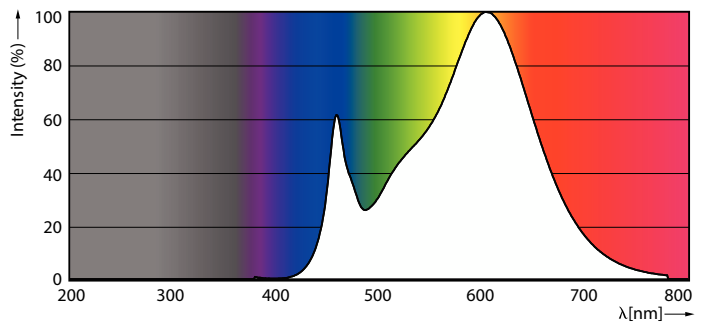

General uniform lighting - CorePro LEDcapsuleLV 1.8-20W GY6.35 830

Spectral Power Distribution Colour - CorePro LEDcapsuleLV 1.8-20W GY6.35 830