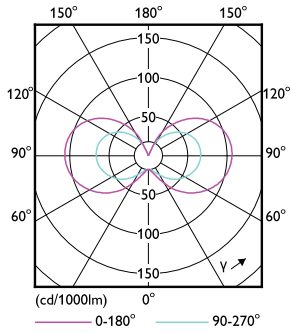

CorePro cápsula LED 12V

Datos fotométricos

Light Distribution Diagram - CorePro LEDcapsuleLV 1.8-20W GY6.35 830