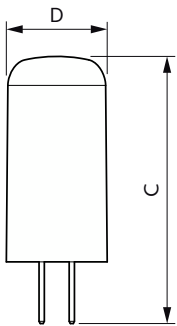

## Mecánicos y de carcasa

|                      |         |
|----------------------|---------|
| Forma de la bombilla | Cápsula |
|----------------------|---------|

## Plano de dimensiones

| Product                                 | D     | C     |
|---|-------|-------|
| CorePro LEDcapsuleLV 1.8-20W GY6.35 830 | 13 mm | 35 mm |