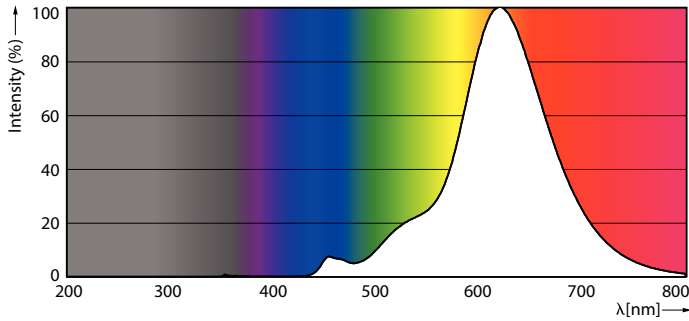

Datos del producto

Información general		Photobiological safety according to EN 62471	
Base del casquillo	E14		RG1
Vida útil nominal	15.000 hora(s)		
Ciclo de encendido/apagado	20.000		
Lighting Technology	LED		
Marca CE	Sí		
Conforme con EU RoHS	Sí		
Datos técnicos de la luz		Operativos y eléctricos	
Código de color	818 [CCT of 1800K]	Line Frequency	50 to 60 Hz
Flujo luminoso	136 lm	Frecuencia de entrada	50 a 60 Hz
Designación de color	1800	Consumo de energía	2,5 W
Temperatura de color correlacionada (Nom)	1800 K	Corriente de lámpara (nom.)	14 mA
Eficacia lumínica (nominal) (nom.)	54 lm/W	Equivalente de potencia	15 W
Consistencia del color	<6	Hora de inicio (nom.)	0,5 s
Índice de reproducción cromática (IRC)	80	Tiempo de encendido hasta alcanzar el 60 % de luz	0.5 s
LLMF al fin de vida útil nominal (nom.)	70 %	Factor de potencia (fracción)	0.7
Valor de parpadeo (PstLM)	1	Voltaje (nom.)	220-240 V
Valor de efecto estroboscópico (SVM)	0,4		
		Temperatura	
		Rango de temperatura ambiente	-20 °C a +45 °C
		Temperatura máxima (nom.)	38 °C

Velas y Esféricas LED decorativas

Datos fotométricos

Spectral Power Distribution Colour - MAS VLE LEDCandleD2.5-15WE14 B35GOLDSP G

Vida útil

Life Expectancy Diagram - MAS VLE LEDCandleD2.5-15WE14 B35GOLDSP G