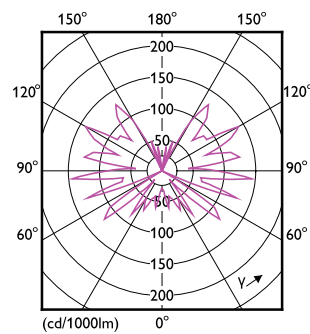

Datos del producto

Información general		Photobiological safety according to EN 62471	
Base del casquillo	E14		RG1
Vida útil nominal	15.000 hora(s)		
Ciclo de encendido/apagado	20.000		
Lighting Technology	LED		
Marca CE	Sí		
Conforme con EU RoHS	Sí		
Datos técnicos de la luz		Operativos y eléctricos	
Código de color	818 [CCT of 1800K]	Line Frequency	50 to 60 Hz
Flujo luminoso	136 lm	Frecuencia de entrada	50 a 60 Hz
Designación de color	1800	Consumo de energía	2,5 W
Temperatura de color correlacionada (Nom)	1800 K	Corriente de lámpara (nom.)	14 mA
Eficacia lumínica (nominal) (nom.)	54 lm/W	Equivalente de potencia	15 W
Consistencia del color	<6	Hora de inicio (nom.)	0,5 s
Índice de reproducción cromática (IRC)	80	Tiempo de encendido hasta alcanzar el 60 % de luz	0.5 s
LLMF al fin de vida útil nominal (nom.)	70 %	Factor de potencia (fracción)	0.7
Valor de parpadeo (PstLM)	1	Voltaje (nom.)	220-240 V
Valor de efecto estroboscópico (SVM)	0,4		
		Temperatura	
		Rango de temperatura ambiente	-20 °C a +45 °C
		Temperatura máxima (nom.)	38 °C

Plano de dimensiones

Product	D	C
MAS VLE LEDCandleD2.5-15WE14 B35GOLDSP G	36 mm	95 mm

Datos fotométricos

General uniform lighting - MAS VLE LEDCandleD2.5-15WE14 B35GOLDSP G

Light Distribution Diagram - MAS VLE LEDCandleD2.5-15WE14 B35GOLDSP G

Velas y Esféricas LED decorativas

Datos fotométricos

Spectral Power Distribution Colour - MAS VLE LEDCandleD2.5-15WE14 B35GOLDSP G

Vida útil

Life Expectancy Diagram - MAS VLE LEDCandleD2.5-15WE14 B35GOLDSP G