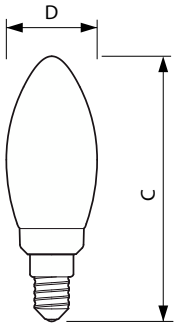

Datos del producto

Información general		Photobiological safety according to EN 62471	
Base del casquillo	E14		RG1
Vida útil nominal	15.000 hora(s)		
Ciclo de encendido/apagado	20.000		
Lighting Technology	LED		
Marca CE	Sí		
Conforme con EU RoHS	Sí		
Datos técnicos de la luz		Operativos y eléctricos	
Código de color	818 [CCT of 1800K]	Line Frequency	50 to 60 Hz
Flujo luminoso	136 lm	Frecuencia de entrada	50 a 60 Hz
Designación de color	1800	Consumo de energía	2,5 W
Temperatura de color correlacionada (Nom)	1800 K	Corriente de lámpara (nom.)	14 mA
Eficacia lumínica (nominal) (nom.)	54 lm/W	Equivalente de potencia	15 W
Consistencia del color	<6	Hora de inicio (nom.)	0,5 s
Índice de reproducción cromática (IRC)	80	Tiempo de encendido hasta alcanzar el 60 % de luz	0.5 s
LLMF al fin de vida útil nominal (nom.)	70 %	Factor de potencia (fracción)	0.7
Valor de parpadeo (PstLM)	1	Voltaje (nom.)	220-240 V
Valor de efecto estroboscópico (SVM)	0,4		
		Temperatura	
		Rango de temperatura ambiente	-20 °C a +45 °C
		Temperatura máxima (nom.)	38 °C

Velas y Esféricas LED decorativas

Controles y regulación

Regulable	Solo con reguladores específicos
-----------	----------------------------------

Mecánicos y de carcasa

Acabado de la bombilla	Ámbar
Material de bombilla	Vidrio
Forma de la bombilla	B35 [B 35 mm]

Plano de dimensiones

Product	D	C
MAS VLE LEDCandleD2.5-15WE14 B35GOLDSP G	36 mm	95 mm

Datos fotométricos

General uniform lighting - MAS VLE LEDCandleD2.5-15WE14 B35GOLDSP G

Light Distribution Diagram - MAS VLE LEDCandleD2.5-15WE14 B35GOLDSP G