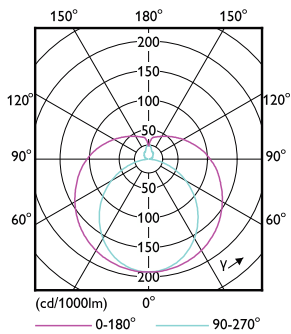

Light Distribution Diagram - MAS LEDtube VLE UN 1500mm UO 23W840 T8