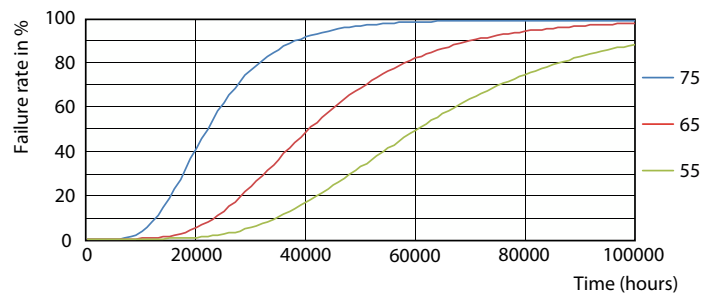

Life Expectancy Diagram - MAS LEDtube VLE UN 1500mm UO 23W840 T8