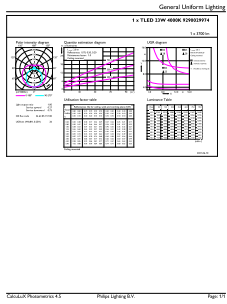

MASTER tubo LED Universal T8

Datos fotométricos

General uniform lighting - MAS LEDtube VLE UN 1500mm UO 23W840 T8