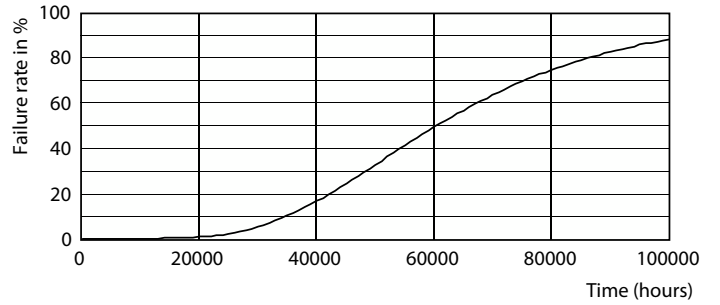

MASTER tubo LED Universal T8

Vida útil

Life Expectancy Diagram - MAS LEDtube VLE UN 1500mm UO 23W840 T8