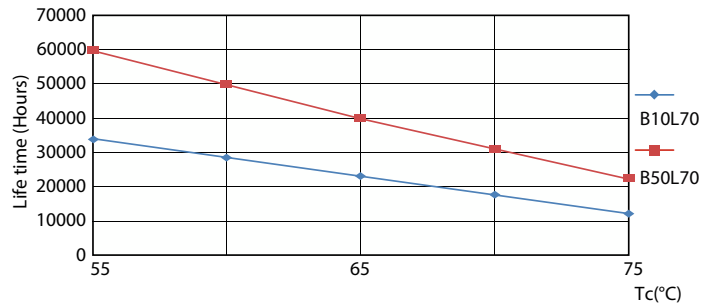

Life Expectancy Diagram - MAS LEDtube VLE UN 1500mm UO 23W840 T8