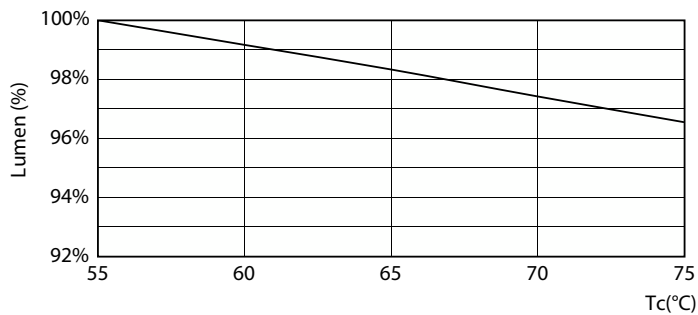

Vida útil

Lumen Maintenance Diagram - MAS LEDtube VLE UN 1500mm UO 23W840 T8