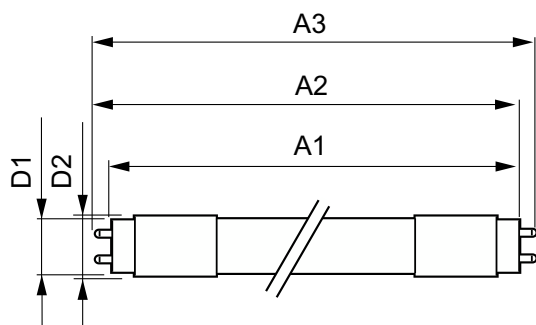

## Plano de dimensiones

Product	D1	D2	A1	A2	A3
MAS LEDtube VLE UN 1500mm UO 23W840 T8	26 mm	28 mm	1.500 mm	1.506 mm	1.514 mm