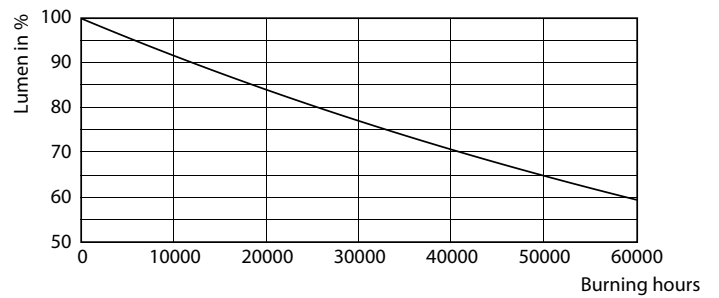

MASTER LEDspot ExpertColor AR111

Datos fotométricos

Accent Lighting Spots - MAS ExpertColor 14.8-75W 927 AR111 24D

Vida útil

Life Expectancy Diagram - MAS ExpertColor 14.8-75W 927 AR111 24D

Lumen Maintenance Diagram - MAS ExpertColor 14.8-75W 927 AR111 24D