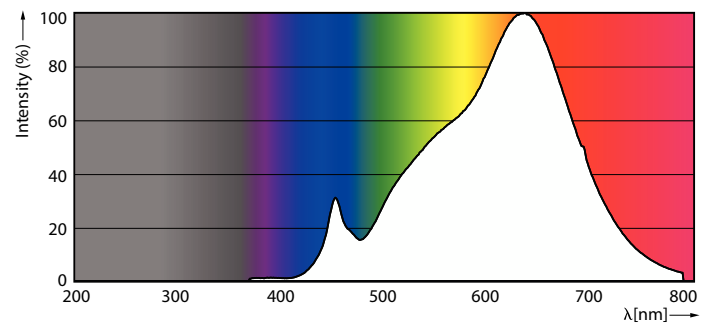

Datos del producto

Información general	
Base del casquillo	G53 [G53]
Vida útil nominal	40.000 hora(s)
Ciclo de encendido/apagado	50.000
Lighting Technology	LED
Referencia de medición de flujo	Narrow Cone
Marca CE	Sí
Conforme con EU RoHS	Sí
Datos técnicos de la luz	
Código de color	927 [CCT of 2700K]
Ángulo de haz (nom.)	24°
Flujo luminoso	875 lm
Intensidad luminosa (nom.)	3.000 cd
Designación de color	Blanco cálido (WW)
Temperatura de color correlacionada (Nom)	2700 K
Eficacia lumínica (nominal) (nom.)	59 lm/W

Consistencia del color	<4
Índice de reproducción cromática (IRC)	95
LLMF al fin de vida útil nominal (nom.)	70 %
Flujo lumínico en cono de 90° (nominal)	875 lm
Photobiological safety according to EN 62471	RG1
Operativos y eléctricos	
Line Frequency	50 to 60 Hz
Frecuencia de entrada	50 a 60 Hz
Consumo de energía	14,8 W
Corriente de lámpara (nom.)	1.500 mA
Equivalente de potencia	75 W
Hora de inicio (nom.)	0,5 s
Tiempo de encendido hasta alcanzar el 60 % de luz	0,5 s
Factor de potencia (fracción)	0,7

Plano de dimensiones

Product	D	C
MAS ExpertColor 14.8-75W 927 AR111 24D	111 mm	61 mm

Datos fotométricos

Light Distribution Diagram - MAS ExpertColor 14.8-75W 927 AR111 24D

Spectral Power Distribution Colour - MAS ExpertColor 14.8-75W 927 AR111 24D

MASTER LEDspot ExpertColor AR111

Datos fotométricos

Accent Lighting Spots - MAS ExpertColor 14.8-75W 927 AR111 24D

Vida útil

Life Expectancy Diagram - MAS ExpertColor 14.8-75W 927 AR111 24D

Lumen Maintenance Diagram - MAS ExpertColor 14.8-75W 927 AR111 24D