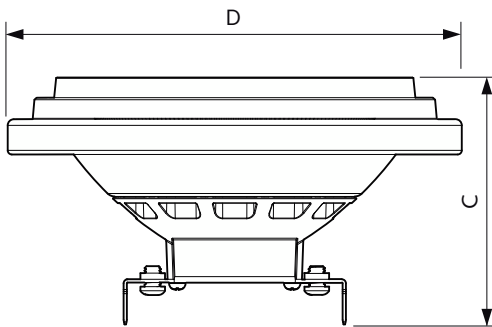

Datos del producto

Información general	
Base del casquillo	G53 [G53]
Vida útil nominal	40.000 hora(s)
Ciclo de encendido/apagado	50.000
Lighting Technology	LED
Referencia de medición de flujo	Narrow Cone
Marca CE	Sí
Conforme con EU RoHS	Sí
Datos técnicos de la luz	
Código de color	927 [CCT of 2700K]
Ángulo de haz (nom.)	24°
Flujo luminoso	875 lm
Intensidad luminosa (nom.)	3.000 cd
Designación de color	Blanco cálido (WW)
Temperatura de color correlacionada (Nom)	2700 K
Eficacia lumínica (nominal) (nom.)	59 lm/W

Plano de dimensiones

Product	D	C
MAS ExpertColor 14.8-75W 927 AR111 24D	111 mm	61 mm

Datos fotométricos

Light Distribution Diagram - MAS ExpertColor 14.8-75W 927 AR111 24D

Spectral Power Distribution Colour - MAS ExpertColor 14.8-75W 927 AR111 24D