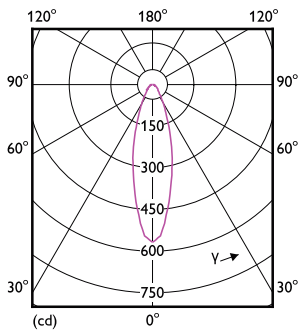

Datos del producto

Información general	
Base del casquillo	G53 [G53]
Vida útil nominal	40.000 hora(s)
Ciclo de encendido/apagado	50.000
Lighting Technology	LED
Referencia de medición de flujo	Narrow Cone
Marca CE	Sí
Conforme con EU RoHS	Sí
Datos técnicos de la luz	
Código de color	927 [CCT of 2700K]
Ángulo de haz (nom.)	24°
Flujo luminoso	875 lm
Intensidad luminosa (nom.)	3.000 cd
Designación de color	Blanco cálido (WW)
Temperatura de color correlacionada (Nom)	2700 K
Eficacia lumínica (nominal) (nom.)	59 lm/W

Consistencia del color	<4
Índice de reproducción cromática (IRC)	95
LLMF al fin de vida útil nominal (nom.)	70 %
Flujo lumínico en cono de 90° (nominal)	875 lm
Photobiological safety according to EN 62471	RG1
Operativos y eléctricos	
Line Frequency	50 to 60 Hz
Frecuencia de entrada	50 a 60 Hz
Consumo de energía	14,8 W
Corriente de lámpara (nom.)	1.500 mA
Equivalente de potencia	75 W
Hora de inicio (nom.)	0,5 s
Tiempo de encendido hasta alcanzar el 60 % de luz	0,5 s
Factor de potencia (fracción)	0,7

MASTER LEDspot ExpertColor AR111

Voltaje (nom.)	ac electronic 12 V
Temperatura	
Temperatura máxima (nom.)	85 °C
Controles y regulación	
Regulable	Solo con reguladores específicos
Mecánicos y de carcasa	
Acabado de la bombilla	Transparente
Forma de la bombilla	AR111
Aprobación y aplicación	
Clase de eficiencia energética	G
Apto para la iluminación de acento	Sí
Consumo energético kWh/1000 h	15 kWh
Número de registro EPREL	648255

Plano de dimensiones

Product	D	C
MAS ExpertColor 14.8-75W 927 AR111 24D	111 mm	61 mm

Datos fotométricos

Light Distribution Diagram - MAS ExpertColor 14.8-75W 927 AR111 24D

Spectral Power Distribution Colour - MAS ExpertColor 14.8-75W 927 AR111 24D