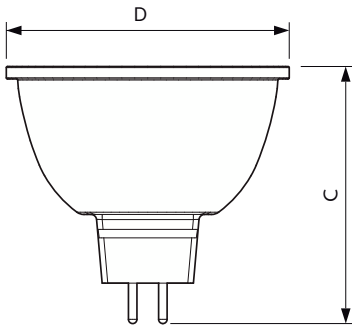

MASTER LEDspot ExpertColor LV

Voltaje (nom.)	ac electronic 12 V
Temperatura	
Temperatura máxima (nom.)	92 °C
Controles y regulación	
Regulable	Solo con reguladores específicos
Mecánicos y de carcasa	
Forma de la bombilla	MR16 [2 pulgadas/50 mm]
Aprobación y aplicación	
Clase de eficiencia energética	G
Apto para la iluminación de acento	Sí
Consumo energético kWh/1000 h	7 kWh
Número de registro EPREL	624215

EyeComfort	Sí
Datos de producto	
Nombre de producto del pedido	MAS LED ExpertColor 6.7-35W MR16 940 36D
Nombre completo del producto	MASTER LED ExpertColor 6.7-35W MR16 940 36D
Full EOC	871951435863800
Código de pedido	35863800
Código 12NC	929003079602
Cantidad por paquete	1
EAN/UPC - Producto/Caja	8719514358638
Numerador SAP - Paquetes por caja exterior	10
Embalaje con código EAN/UPC	8719514358645

Plano de dimensiones

Product	D	C
MAS LED ExpertColor 6.7-35W MR16 940 36D	50,5 mm	46 mm