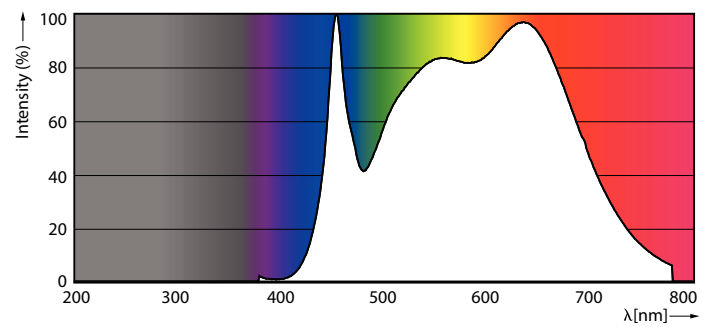

Consistencia del color	<3
Índice de reproducción cromática (IRC)	97
LLMF al fin de vida útil nominal (nom.)	70 %
Flujo lumínico en cono de 90° (nominal)	460 lm
Photobiological safety according to EN 62471	RG1

## Datos fotométricos

Light Distribution Diagram - MAS LED ExpertColor 6.7-35W MR16 940 36D

Spectral Power Distribution Colour - MAS LED ExpertColor 6.7-35W MR16 940 36D