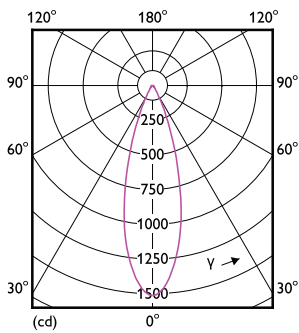

Datos fotométricos

Light Distribution Diagram - MAS LED ExpertColor 6.7-35W MR16 940 36D