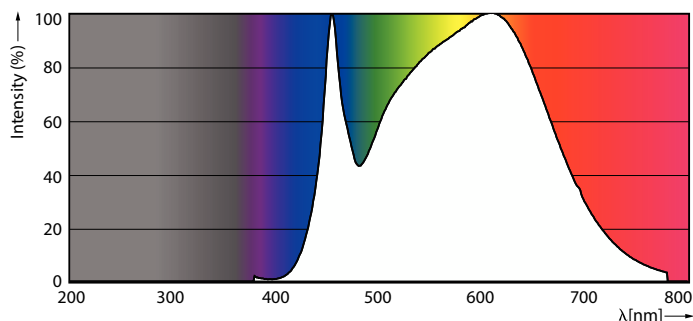

Accent Lighting Spots - MAS LED ExpertColor 7.5-43W MR16 940 36D

Spectral Power Distribution Colour - MAS LED ExpertColor 7.5-43W MR16 940 36D