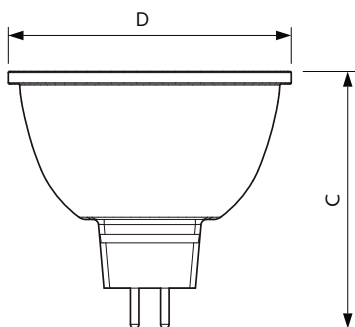

MASTER LEDspot ExpertColor LV

Voltaje (nom.)	ac electronic 12 V
Temperatura	
Temperatura máxima (nom.)	93 °C
Controles y regulación	
Regulable	Solo con reguladores específicos
Mecánicos y de carcasa	
Forma de la bombilla	MR16 [2 pulgadas/50 mm]
Aprobación y aplicación	
Clase de eficiencia energética	G
Apto para la iluminación de acento	Sí
Consumo energético kWh/1000 h	8 kWh
Número de registro EPREL	624219

EyeComfort	Sí
Datos de producto	
Nombre de producto del pedido	MAS LED ExpertColor 7.5-43W MR16 940 36D
Nombre completo del producto	MASTER LED ExpertColor 7.5-43W MR16 940 36D
Full EOC	871951435875100
Código de pedido	35875100
Código 12NC	929003080202
Cantidad por paquete	1
EAN/UPC - Producto/Caja	8719514358751
Numerador SAP - Paquetes por caja exterior	10
Embalaje con código EAN/UPC	8719514358768

Plano de dimensiones

Product	D	C
MAS LED ExpertColor 7.5-43W MR16 940 36D	50,5 mm	46 mm

Datos fotométricos