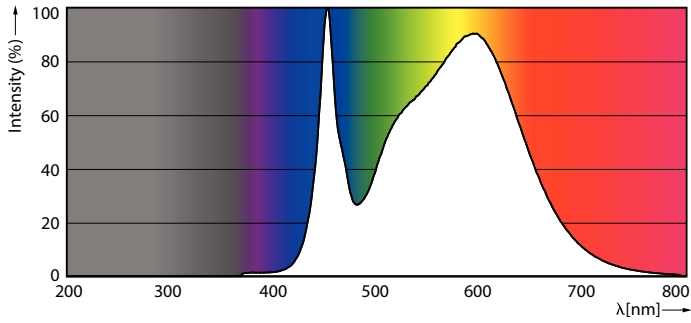

MASTER tubo LED InstantFit Equipo electrónico T5

Datos fotométricos

Spectral Power Distribution Colour - MAS LEDtube HF 1500mm UO 36W 840 T5