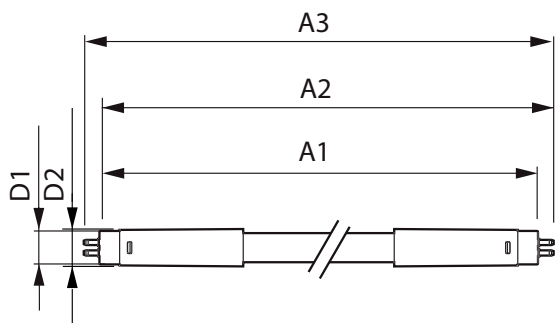

Mecánicos y de carcasa	
Acabado de la bombilla	Mate
Material de bombilla	Vidrio
Forma de la bombilla	T5 [16 mm (T5)]
Aprobación y aplicación	
Clase de eficiencia energética	D
Producto de ahorro de energía	Sí
Marcas de conformidad	Conformidad con RoHS TUV Certificado CE Certificado KEMA
Consumo energético kWh/1000 h	36 kWh
Número de registro EPREL	989223

Datos de producto	
Nombre de producto del pedido	MAS LEDtube HF 1500mm UO 36W 840 T5
Nombre completo del producto	Master LEDtube HF 1500mm UO 36W 840 T5
Full EOC	871951441907000
Código de pedido	41907000
Código 12NC	929003154002
Cantidad por paquete	1
EAN/UPC - Producto/Caja	8719514419070
Numerador SAP - Paquetes por caja exterior	10
Embalaje con código EAN/UPC	8719514419087

Plano de dimensiones

Product	D1	D2	A1	A2	A3
MAS LEDtube HF 1500mm UO 36W 840 T5	15,5 mm	19 mm	1.449 mm	1.456 mm	1.463 mm