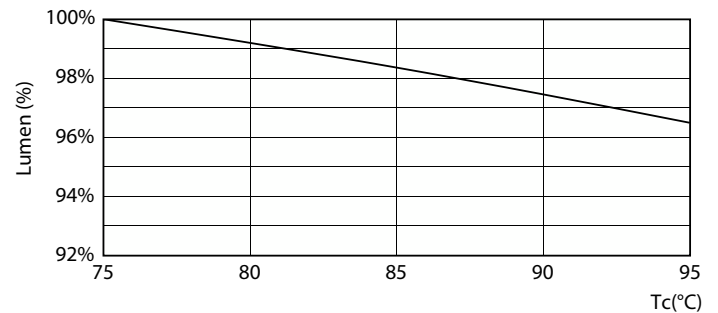

Lumen Maintenance Diagram - MAS LEDtube HF 1500mm UO 36W 840 T5