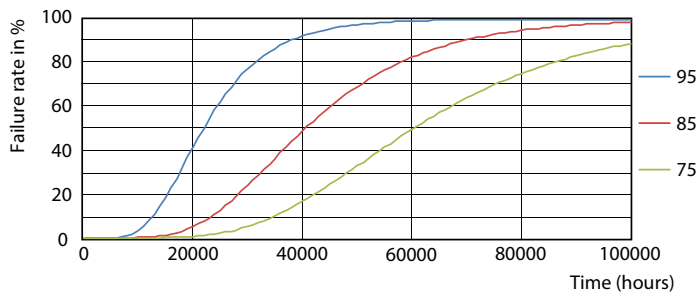

Vida útil

Life Expectancy Diagram - MAS LEDtube HF 1500mm UO 36W 840 T5