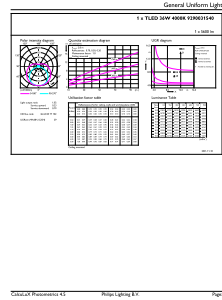

General uniform lighting - MAS LEDtube HF 1500mm UO 36W 840 T5

MASTER tubo LED InstantFit Equipo electrónico T5

Datos fotométricos