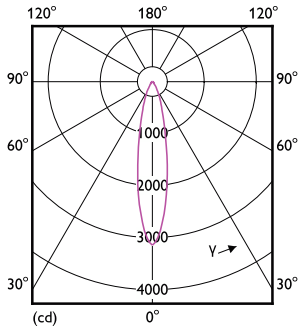

CorePro LEDspot PAR

Datos fotométricos

Light Distribution Diagram - CorePro LEDspot ND 9-60W 927 PAR38 25D