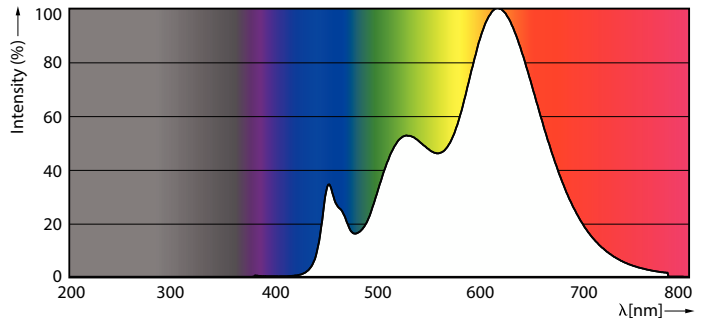

Accent Lighting Spots - CorePro LEDspot ND 9-60W 927 PAR38 25D

Spectral Power Distribution Colour - CorePro LEDspot ND 9-60W 927 PAR38 25D