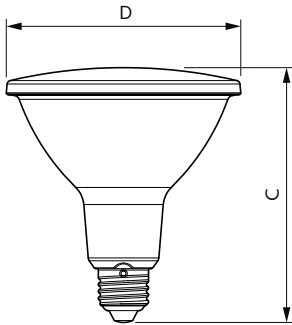

## Mecánicos y de carcasa

Acabado de la bombilla	Transparente
Forma de la bombilla	PAR38 [PAR 4,75 pulgadas/121 mm]

## Plano de dimensiones

Product	D	C
CorePro LEDspot ND 9-60W 927 PAR38 25D	122 mm	134 mm