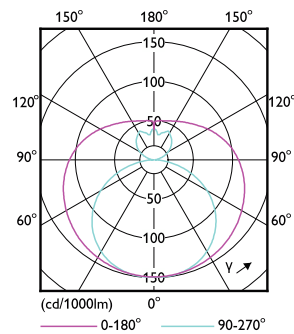

Plano de dimensiones

Product	D1	D2	A1	A2	A3
CorePro LEDtube 1200mm HO 18W 865 T8	25,7 mm	28 mm	1.198 mm	1.205 mm	1.212 mm

Datos fotométricos

General uniform lighting - CorePro LEDtube 1200mm HO 18W 865 T8