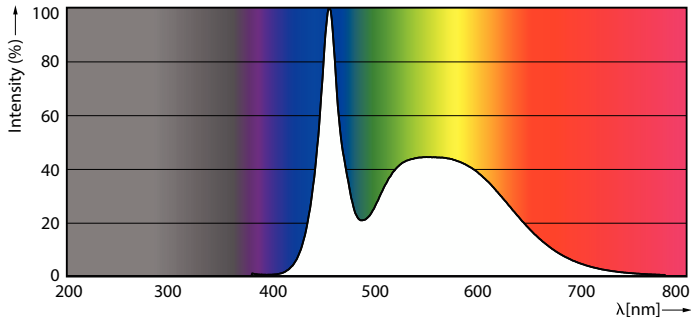

CorePro tubo LED EM/230V T8

Datos fotométricos

Spectral Power Distribution Colour - CorePro LEDtube 1200mm HO 18W 865 T8