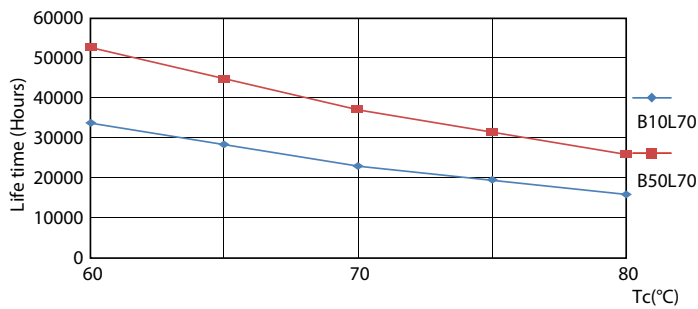

Life Expectancy Diagram - CorePro LEDtube 1200mm HO 18W 865 T8