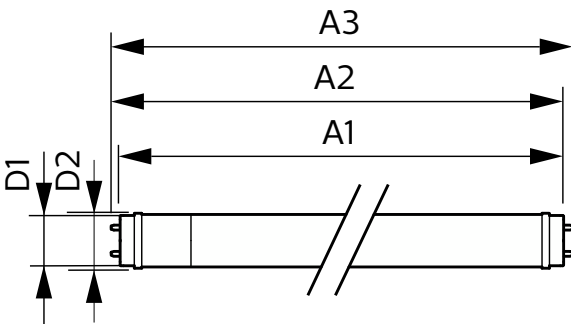

Plano de dimensiones

Product	D1	D2	A1	A2	A3
CorePro LEDtube 1200mm HO 18W 865 T8	25,7 mm	28 mm	1.198 mm	1.205 mm	1.212 mm

Datos fotométricos

General uniform lighting - CorePro LEDtube 1200mm HO 18W 865 T8