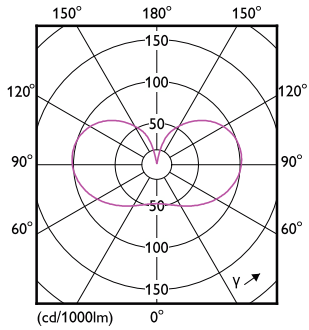

Datos técnicos de la luz	
Código de color	830 [CCT of 3000K]
Ángulo de haz (nom.)	300 °
Flujo luminoso	840 lm
Designación de color	Blanco (WH)
Temperatura de color correlacionada (Nom)	3000 K
Eficacia lumínica (nominal) (nom.)	210 lm/W
Consistencia del color	<6
Índice de reproducción cromática (IRC)	80
LLMF al fin de vida útil nominal (nom.)	70 %
Valor de efecto estroboscópico (SVM)	0,4

Plano de dimensiones

Product

MAS LEDBulb D 4-60W E27 830 A60 FR G UE

Datos fotométricos

Spectral Power Distribution Colour - MAS LEDBulb D 4-60W E27 830 A60 FR G UE

General uniform lighting - MAS LEDBulb D 4-60W E27 830 A60 FR G UE

Lámpara MASTER UltraEfficient LED

Datos fotométricos

Light Distribution Diagram - MAS LEDBulb D 4-60W E27 830 A60 FR G UE

Vida útil

Life Expectancy Diagram - MAS LEDBulb D 4-60W E27 830 A60 FR G UE

Lumen Maintenance Diagram - MAS LEDBulb D 4-60W E27 830 A60 FR G UE