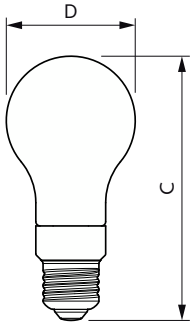

Datos técnicos de la luz	
Código de color	830 [CCT of 3000K]
Ángulo de haz (nom.)	300 °
Flujo luminoso	840 lm
Designación de color	Blanco (WH)
Temperatura de color correlacionada (Nom)	3000 K
Eficacia lumínica (nominal) (nom.)	210 lm/W
Consistencia del color	<6
Índice de reproducción cromática (IRC)	80
LLMF al fin de vida útil nominal (nom.)	70 %
Valor de efecto estroboscópico (SVM)	0,4

Acabado de la bombilla Mate
 Material de bombilla Vidrio
 Forma de la bombilla A60 [A 60 mm]

Aprobación y aplicación

Clase de eficiencia energética A
 Consumo energético kWh/1000 h 4 kWh
 Número de registro EPREL 1618548
 EyeComfort Sí

Plano de dimensiones

Product

MAS LEDBulb D 4-60W E27 830 A60 FR G UE

Datos fotométricos

Spectral Power Distribution Colour - MAS LEDBulb D 4-60W E27 830 A60 FR G UE

General uniform lighting - MAS LEDBulb D 4-60W E27 830 A60 FR G UE