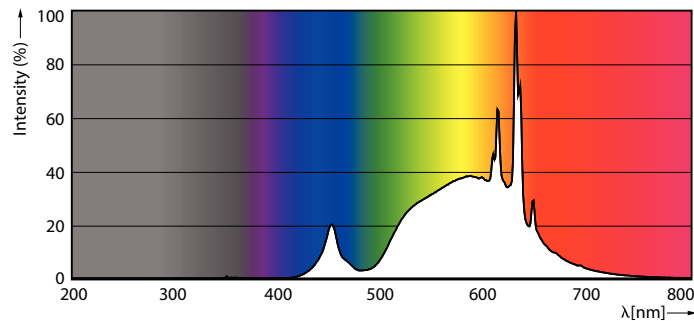

Datos fotométricos

Spectral Power Distribution Colour - MAS LEDBulb D 4-60W E27 830 A60 FR G UE

General uniform lighting - MAS LEDBulb D 4-60W E27 830 A60 FR G UE