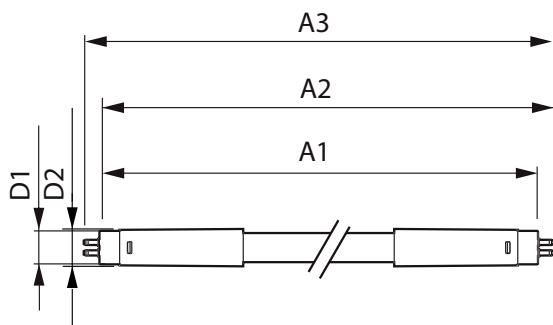

Datos de producto

Nombre de producto del pedido	MAS LEDtube 900mm HE 11.5W 865 T5 EU
Nombre completo del producto	MASTER LEDtube 900mm HE 11.5W 865 T5 EU
Full EOC	872016927066400
Código de pedido	27066400
Código 12NC	929003734202
Cantidad por paquete	1
EAN/UPC - Producto/Caja	8720169270664
Numerador SAP - Paquetes por caja exterior	10
Embalaje con código EAN/UPC	8720169270671

Plano de dimensiones

Product	D1	D2	A1	A2	A3
MAS LEDtube 900mm HE 11.5W 865 T5 EU	15,7 mm	19 mm	849 mm	856,1 mm	863,2 mm

MASTER tubo LED T5 directo a red

Datos fotométricos

Light Distribution Diagram - MAS LEDtube 900mm HE 11.5W 865 T5 EU