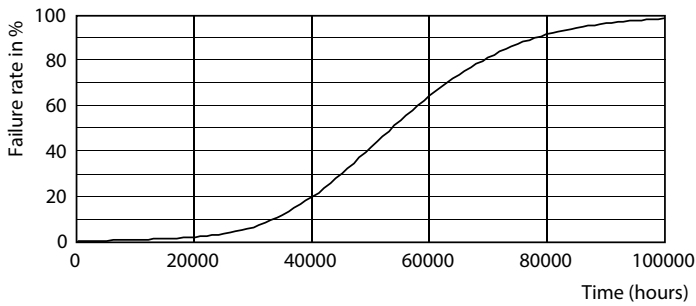

Vida útil

Life Expectancy Diagram - MAS LEDtube 900mm HE 11.5W 865 T5 EU