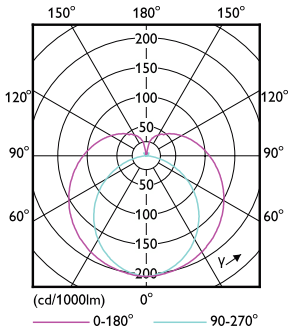

MASTER tubo LED T5 directo a red

Datos fotométricos

Light Distribution Diagram - MAS LEDtube 900mm HE 11.5W 865 T5 EU