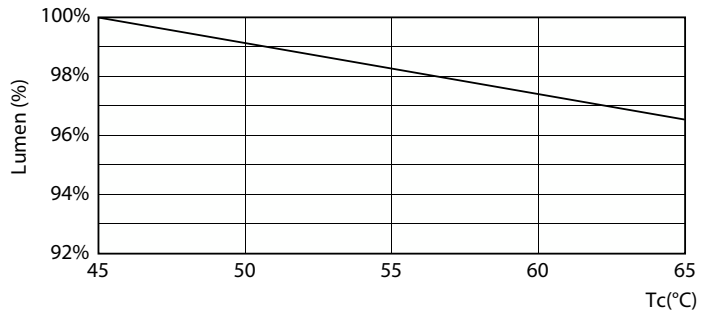

Lumen Maintenance Diagram - MAS LEDtube 900mm HE 11.5W 865 T5 EU