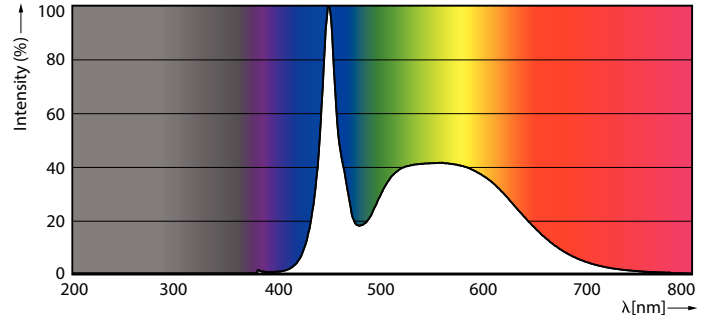

Spectral Power Distribution Colour - MAS LEDtube 900mm HE 11.5W 865 T5 EU

General uniform lighting - MAS LEDtube 900mm HE 11.5W 865 T5 EU